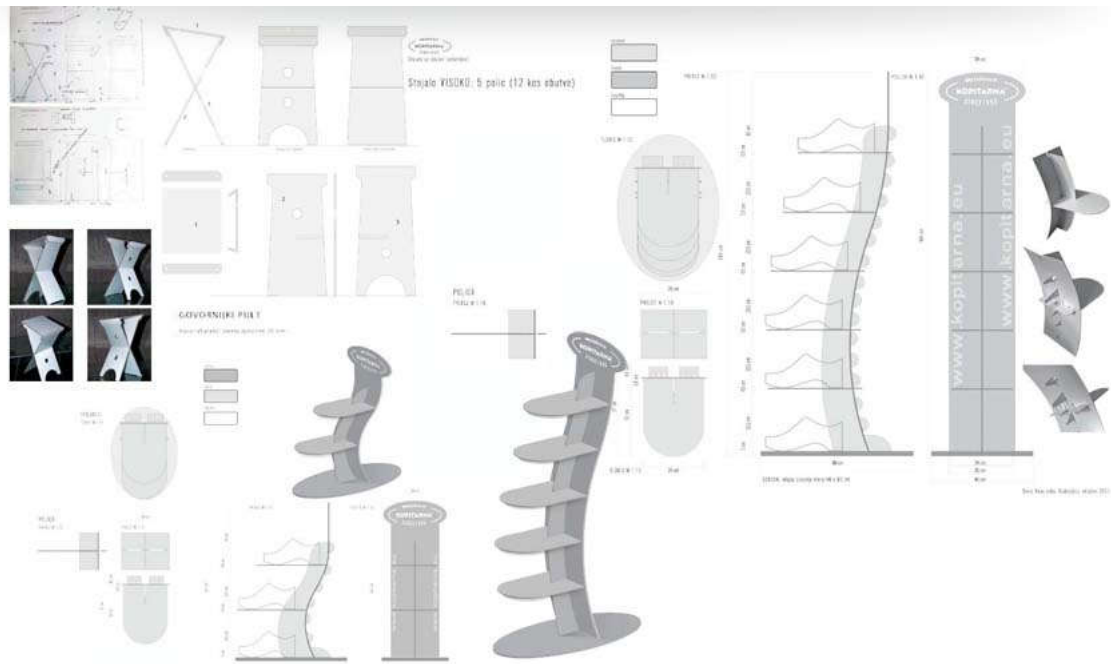

2011

DRUGA POMOČ
DNEVNI BAR

Sanss
BAR

USMERJEVALNI SISTEMI IN PROMOCIJA

ALU SIGN

Sobeni notranjega in zunanjega označevanja zgradb.

INDOOR

Modularni INDOOR sistemi za notranje označevanje prepičuje s svojo eleganco in popolno fleksibilnostjo pri montaži.